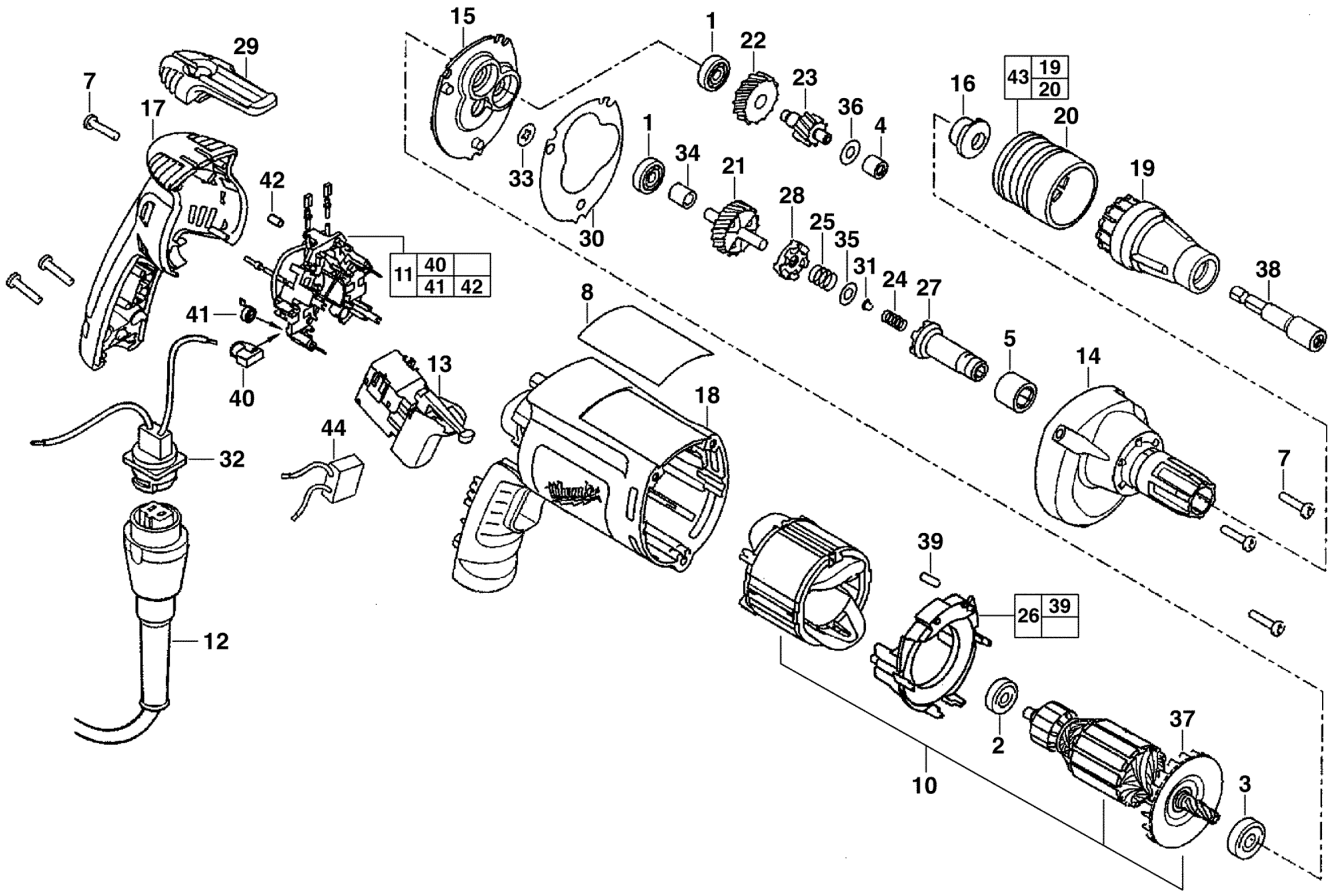

# TKSE2500Q SCREW DRIVER IN2

679050 - TKSE2500Q - 4000384516

Position	Quantity	Description	Part number	EAN
0001	1	BALL BEARING	02040640	4058546067922
0002	1	BALL BEARING	02040645	4058546067939
0003	1	BALL BEARING	02040852	4058546067984
0004	1	NEEDLE BEARING	02502400	4058546068233
0005	1	NEEDLE BEARING	02503245	4058546068271
0007	1	SCREW	06827275	4058546068981
0008	1	TYPE PLATE	5131000000	
0010	1	MOTOR ASSEMBLY	4931441574	4002395868551
0011	1	BRUSH HOLDER COMPL.	22181220	4058546069896
0012	1	CONNECTION CABLE IN2	4931624171	4002395710799
0013	1	SWITCH	5131000000	
0014	1	GEAR CASE	28142380	4058546070977
0015	1	PLATE	28282315	4058546071103
0016	1	RECEPTION PIECE	30370055	4058546071202
0017	1	HANDLE	4931441584	4002395870486
0018	1	CASING	201621001	4002395893799
0019	1	LEVER	31510104	4058546071615
0020	1	SLEEVE	31580515	4058546071684
0021	1	CLUTCH WHEEL	32100525	4058546071769
0022	1	GEAR	32400100	4002395824304
0023	1	GEAR	5131000000	
0024	1	PRESSURE SPRING	40500095	4058546072698
0025	1	PRESSURE SPRING	40508515	4058546072810
0026	1	GROUND PLATE	42140460	4058546072964
0027	1	COUPLING	42660715	4058546073176
0028	1	COUPLING	42700310	4058546073206
0029	1	CLIP	42705280	4058546073220
0030	1	GASKET	43440985	4058546073459
0031	1	CLAMP PIN	4931359930	4002395654437
0032	1	CONNECTOR	22561015	4058546070205
0033	1	DISC	5131000000	
0034	1	SPACER	5131000000	
0035	1	WASHER	45880555	4058546074777
0036	1	WASHER	45887990	4058546074920
0037	1	FAN	22840845	4058546070366
0039	2	MARKER	45300030	4058546074609
0040	2	CARBON BRUSH	22181320	4058546069933
0041	2	SPRING	23521610	4058546070472
0042	1	STOPPER	45300035	4058546074616
0043	1	LEVER	49261082	45242185375
0044	1	CAPACITOR	22330550	4058546070076
0038	1	BITHOLDER	49664533	45242196555